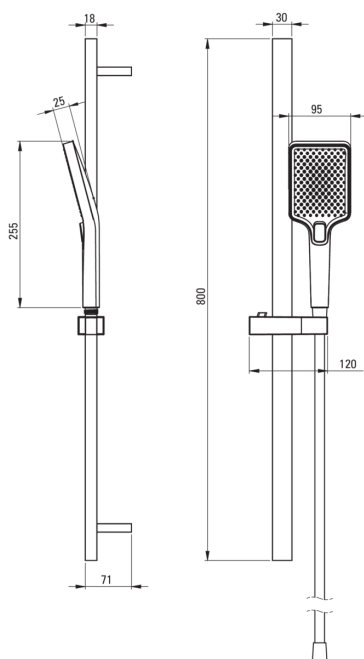

## Set de duș, 4-funcții

Codul produsului: NBZ\_N51K  
Culoarea: nero

### Furtunuri

Lungimea [mm] 1500

Delicat Da

### Tijă

Material oțel inoxidabil

Caracteristici suplimentare unghi reglabil al capului dușului